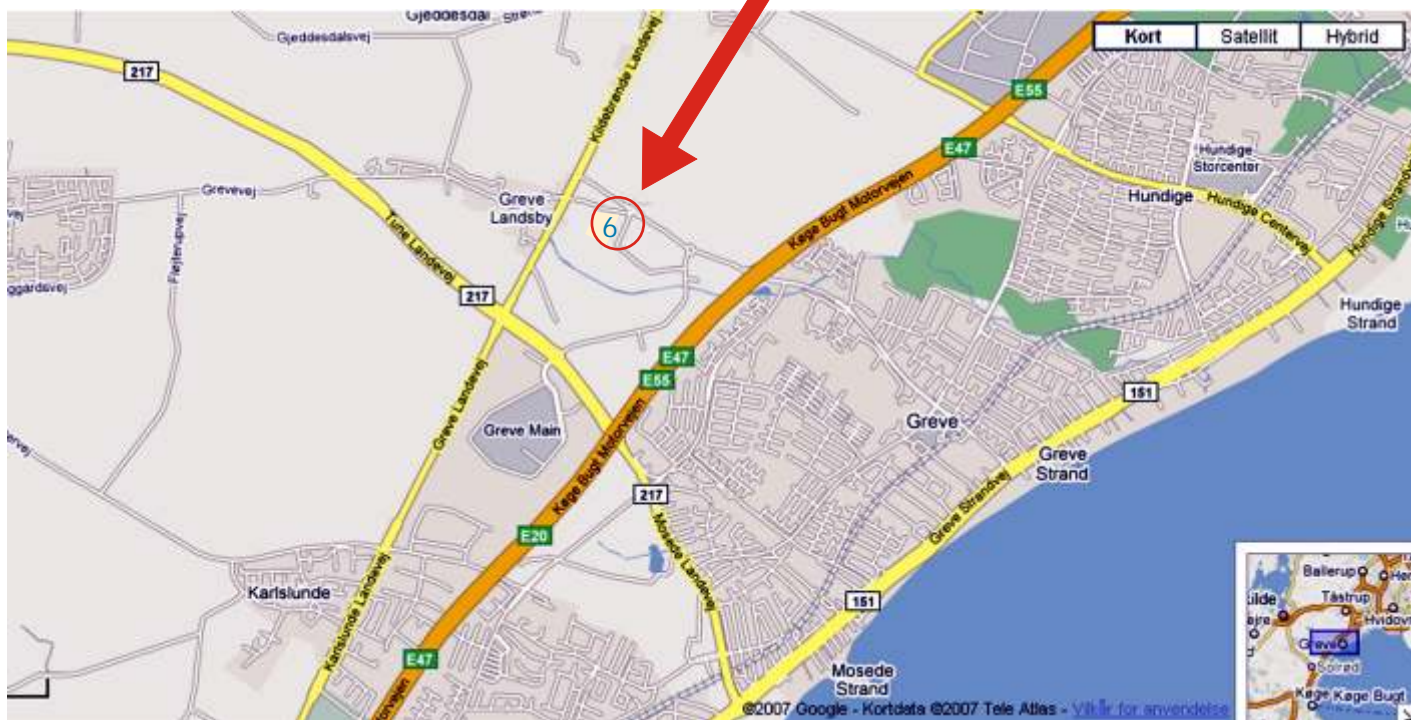

Tåstrup

Køge